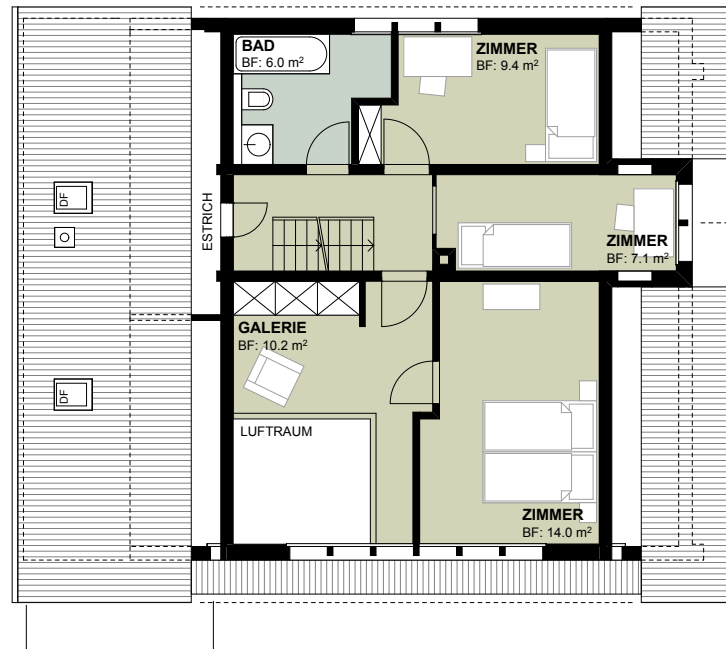

6.5-Zimmer-Ferienwohnung mit Galerie | Haus zum Reh | Oberdorf 38 | 9643 Krummenau

Erdgeschoss

3. OBERGESCHOSS

2. OBERGESCHOSS

1. OBERGESCHOSS

EINLIEGER-
WOHNUNG

1. Obergeschoss

2. Obergeschoss

3. Obergeschoss