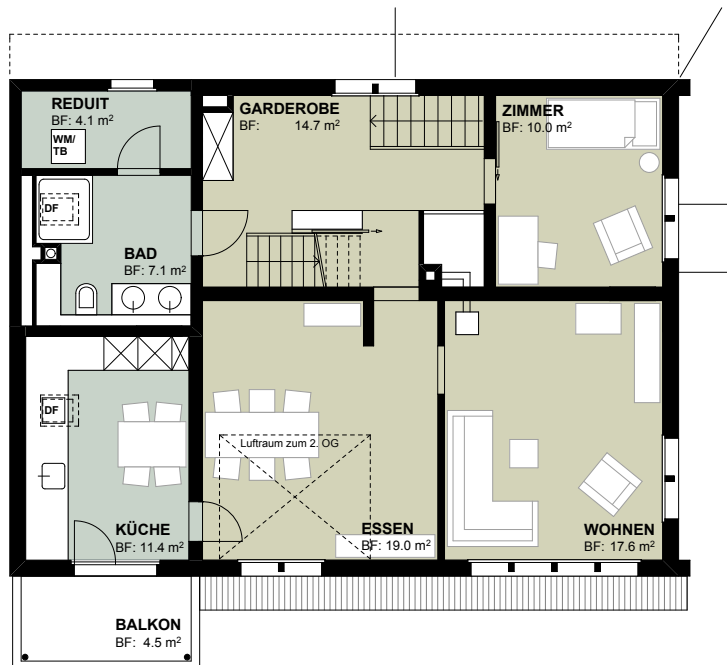

6.5-Zimmer-Ferienwohnung mit Galerie | Haus zum Reh | Oberdorf 38 | 9643 Krummenau

Erdgeschoss

3. OBERGESCHOSS

2. OBERGESCHOSS

1. OBERGESCHOSS

EINLIEGER-
WOHNUNG

1. Obergeschoss

2. Obergeschoss

3. Obergeschoss