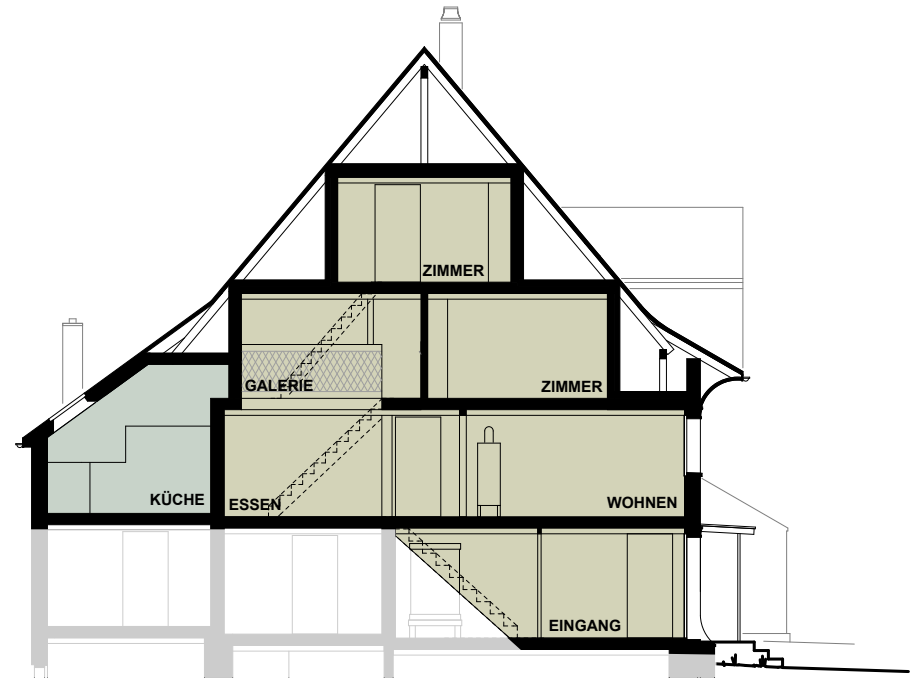

6.5-Zimmer-Ferienwohnung mit Galerie | Haus zum Reh | Oberdorf 38 | 9643 Krummenau

Erdgeschoss

3. OBERGESCHOSS

2. OBERGESCHOSS

1. OBERGESCHOSS

EINLIEGER-
WOHNUNG

1. Obergeschoss

2. Obergeschoss

3. Obergeschoss