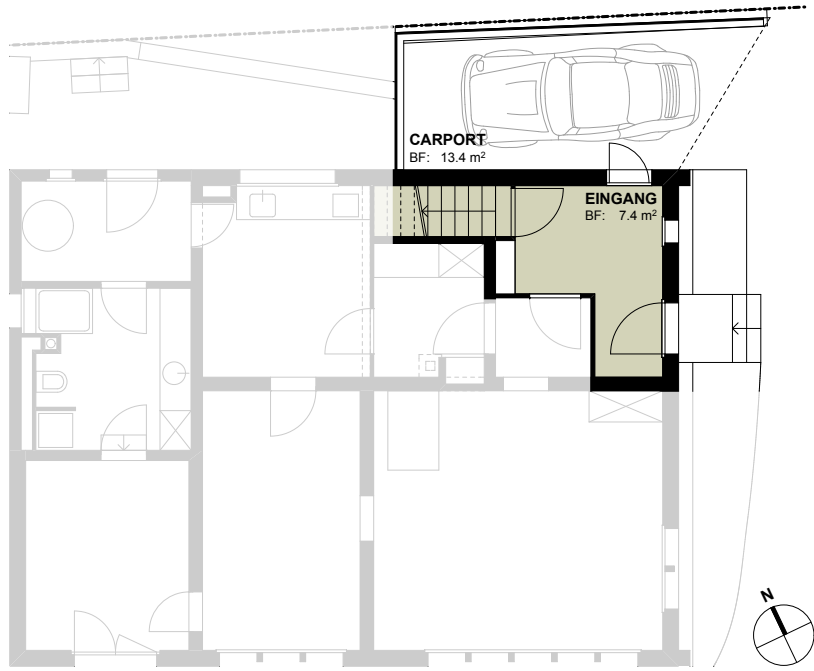

6.5-Zimmer-Ferienwohnung mit Galerie | Haus zum Reh | Oberdorf 38 | 9643 Krummenau

Erdgeschoss

3. OBERGESCHOSS

2. OBERGESCHOSS

1. OBERGESCHOSS

EINLIEGER-
WOHNUNG

1. Obergeschoss

2. Obergeschoss

3. Obergeschoss